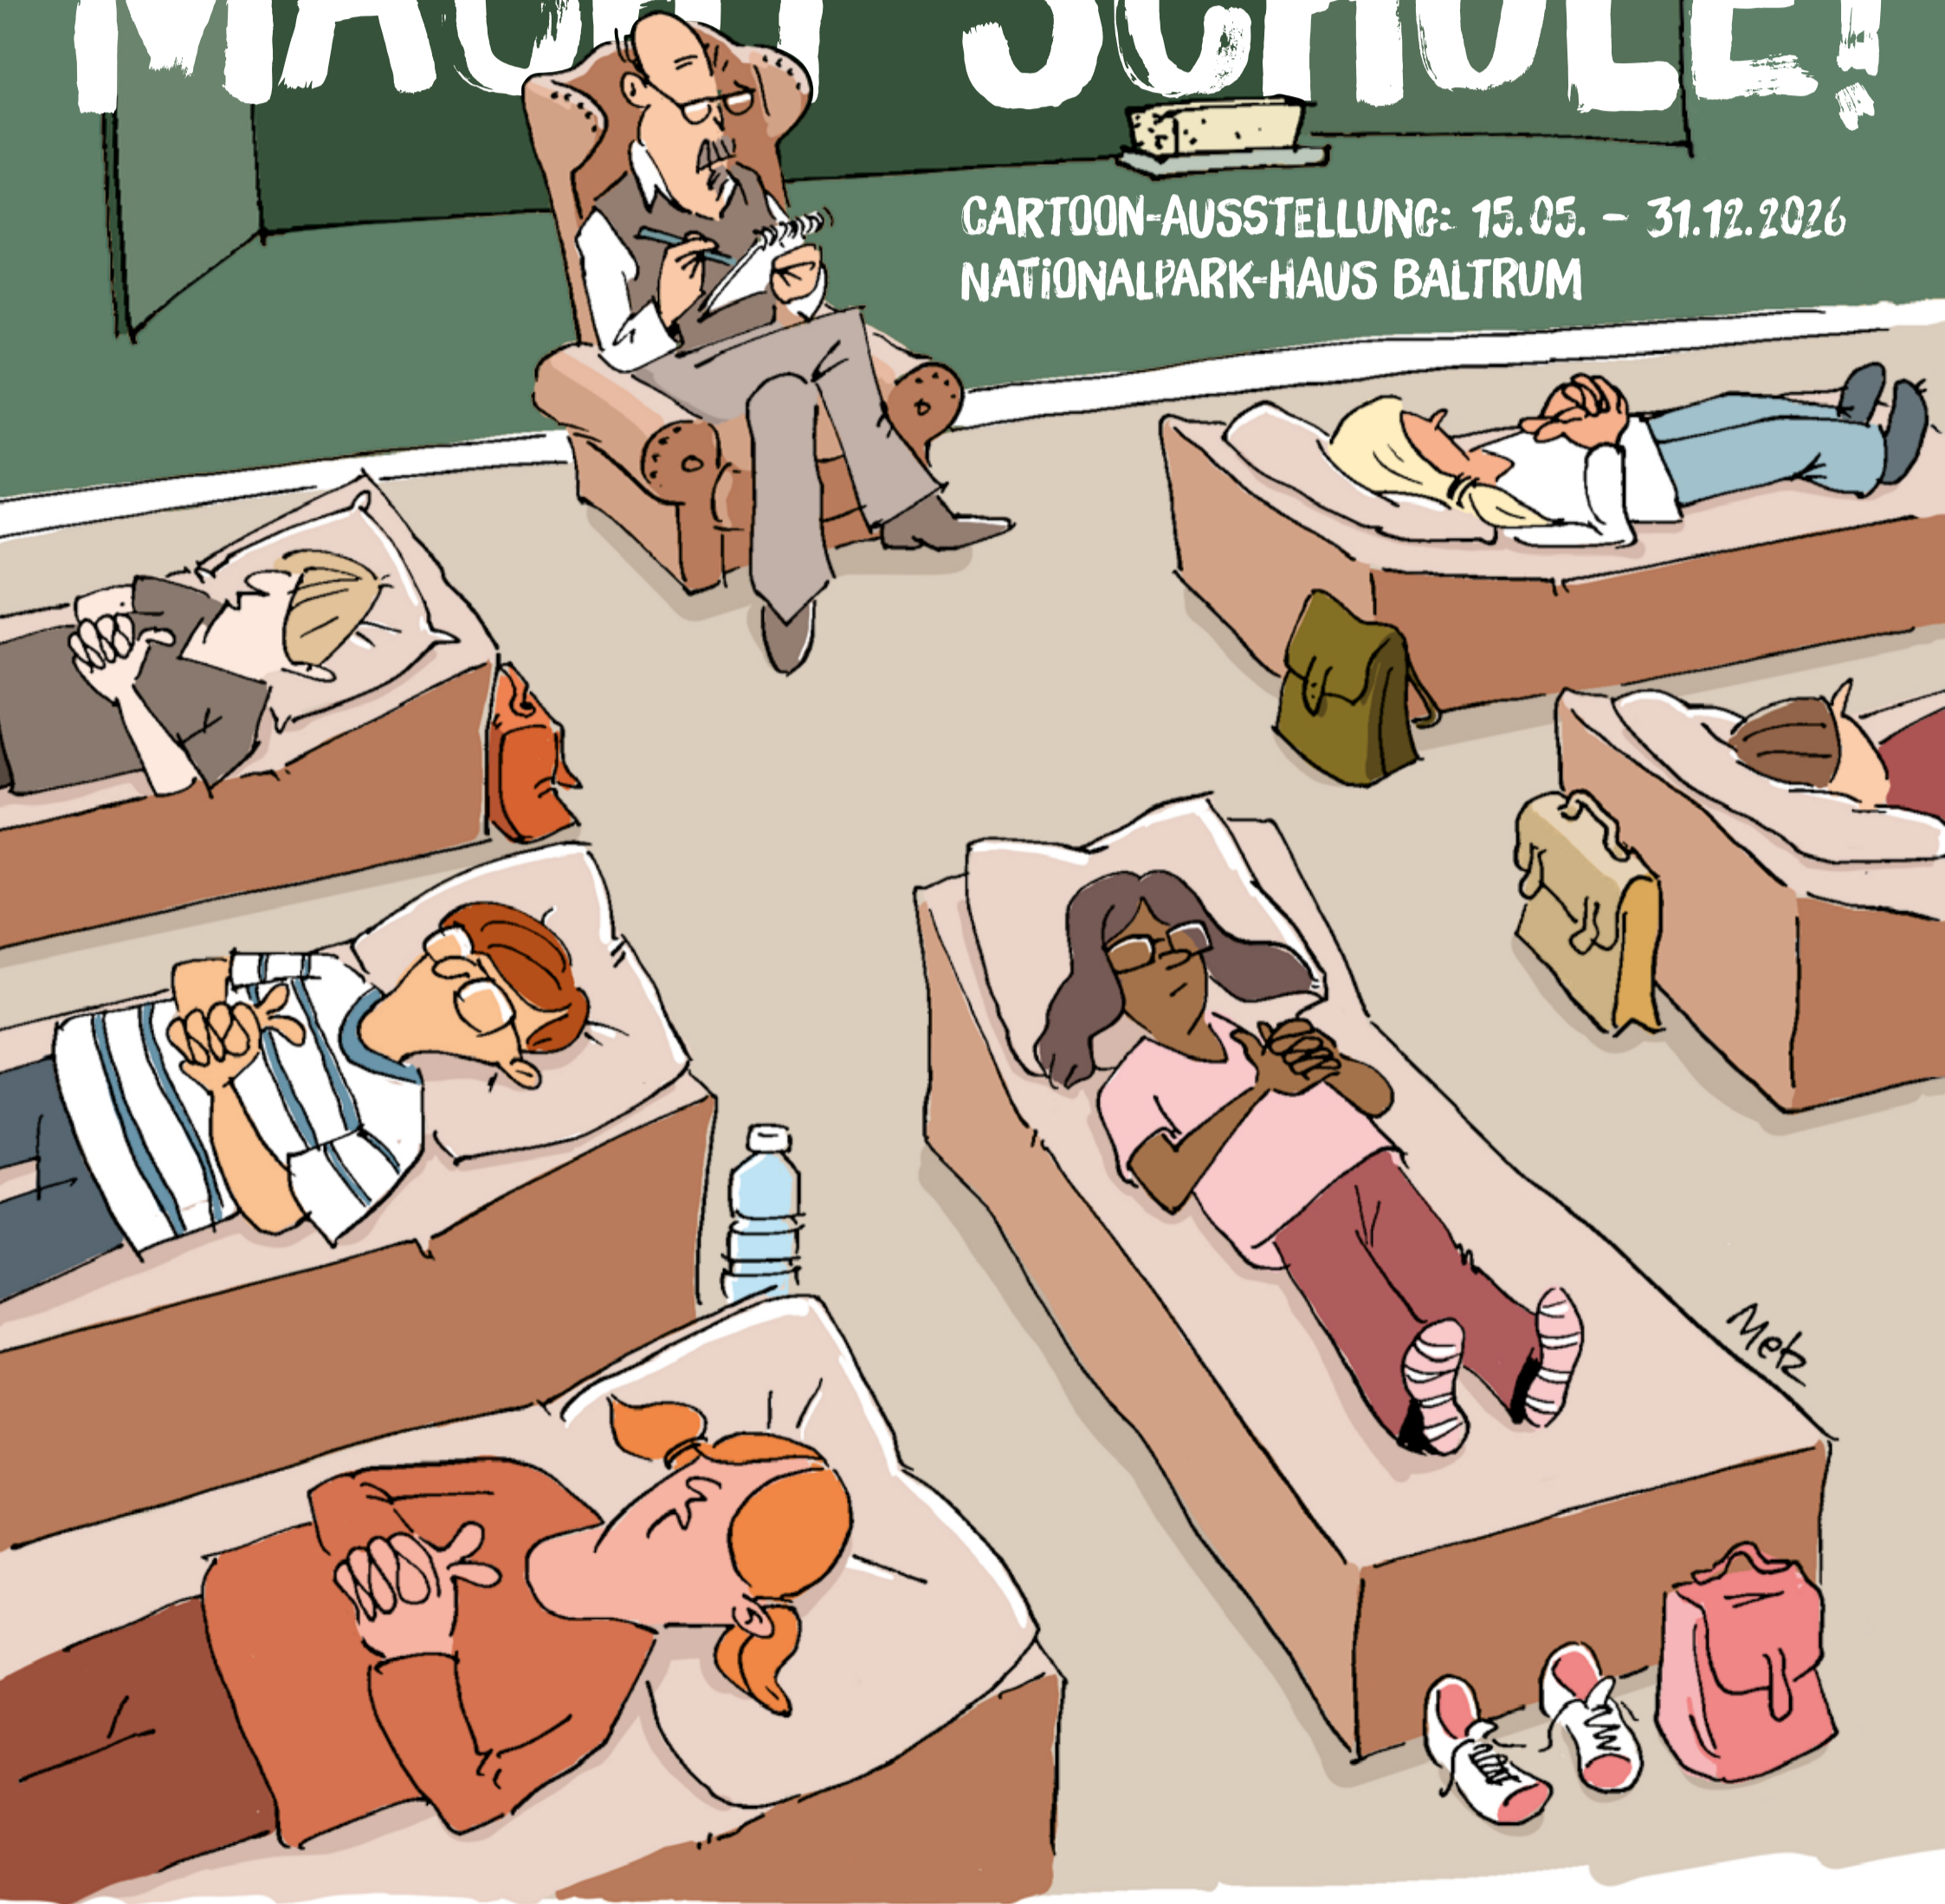

INSELWITZ MAGHT SCHULE!

CARTOON-AUSSTELLUNG: 15.05. – 31.12.2026
NATIONALPARK-HAUS BALTRUM

INSEL
Baltrum

Fr, 15/05/2026
20:00 Uhr

NATIONALPARK-HAUS
Die Vernissage mit den Künstlern
Cartoons, Drinks, Live-Music

INSELWITZ MAGHT SCHULE!

CARTOON-AUSSTELLUNG: 15.05. – 31.12.2026
NATIONALPARK-HAUS BALTRUM

INSEL
Baltrum

DIE VERNISSAGE MIT: STEPHAN BAUMGARTEN · FRANK DRECHSLER · STEFFEN GUMPERT
RUTH HEBLER · MARTINA HILLEMANN · MICHAEL HOLTSCHULTE · OLGA HOPFAUF
JENS EIKE KRÜGER · ANDRÉ LAMMERT · DENIS METZ · SANDRA NABBefeld
SYLVIA NITSCHÉ · ALMUTH SCHIERWATER · MAXIM SEEHAGEN · SABINE WINTERWERBER
15.05.2026 20:00 UHR · NATIONALPARK-HAUS BALTRUM · LIVE MUSIC: GREEN CABBAGE BAND

INSELWITZ MACHT SCHULE!

CARTOON-AUSSTELLUNG: 15.05. - 31.12.2026
NATIONALPARK-HAUS BALTRUM

INSEL
Baltrum

ELTERNABEND

DIE INSELWITZ-CARTOON-SHOW!

INSEL 
Baltrum