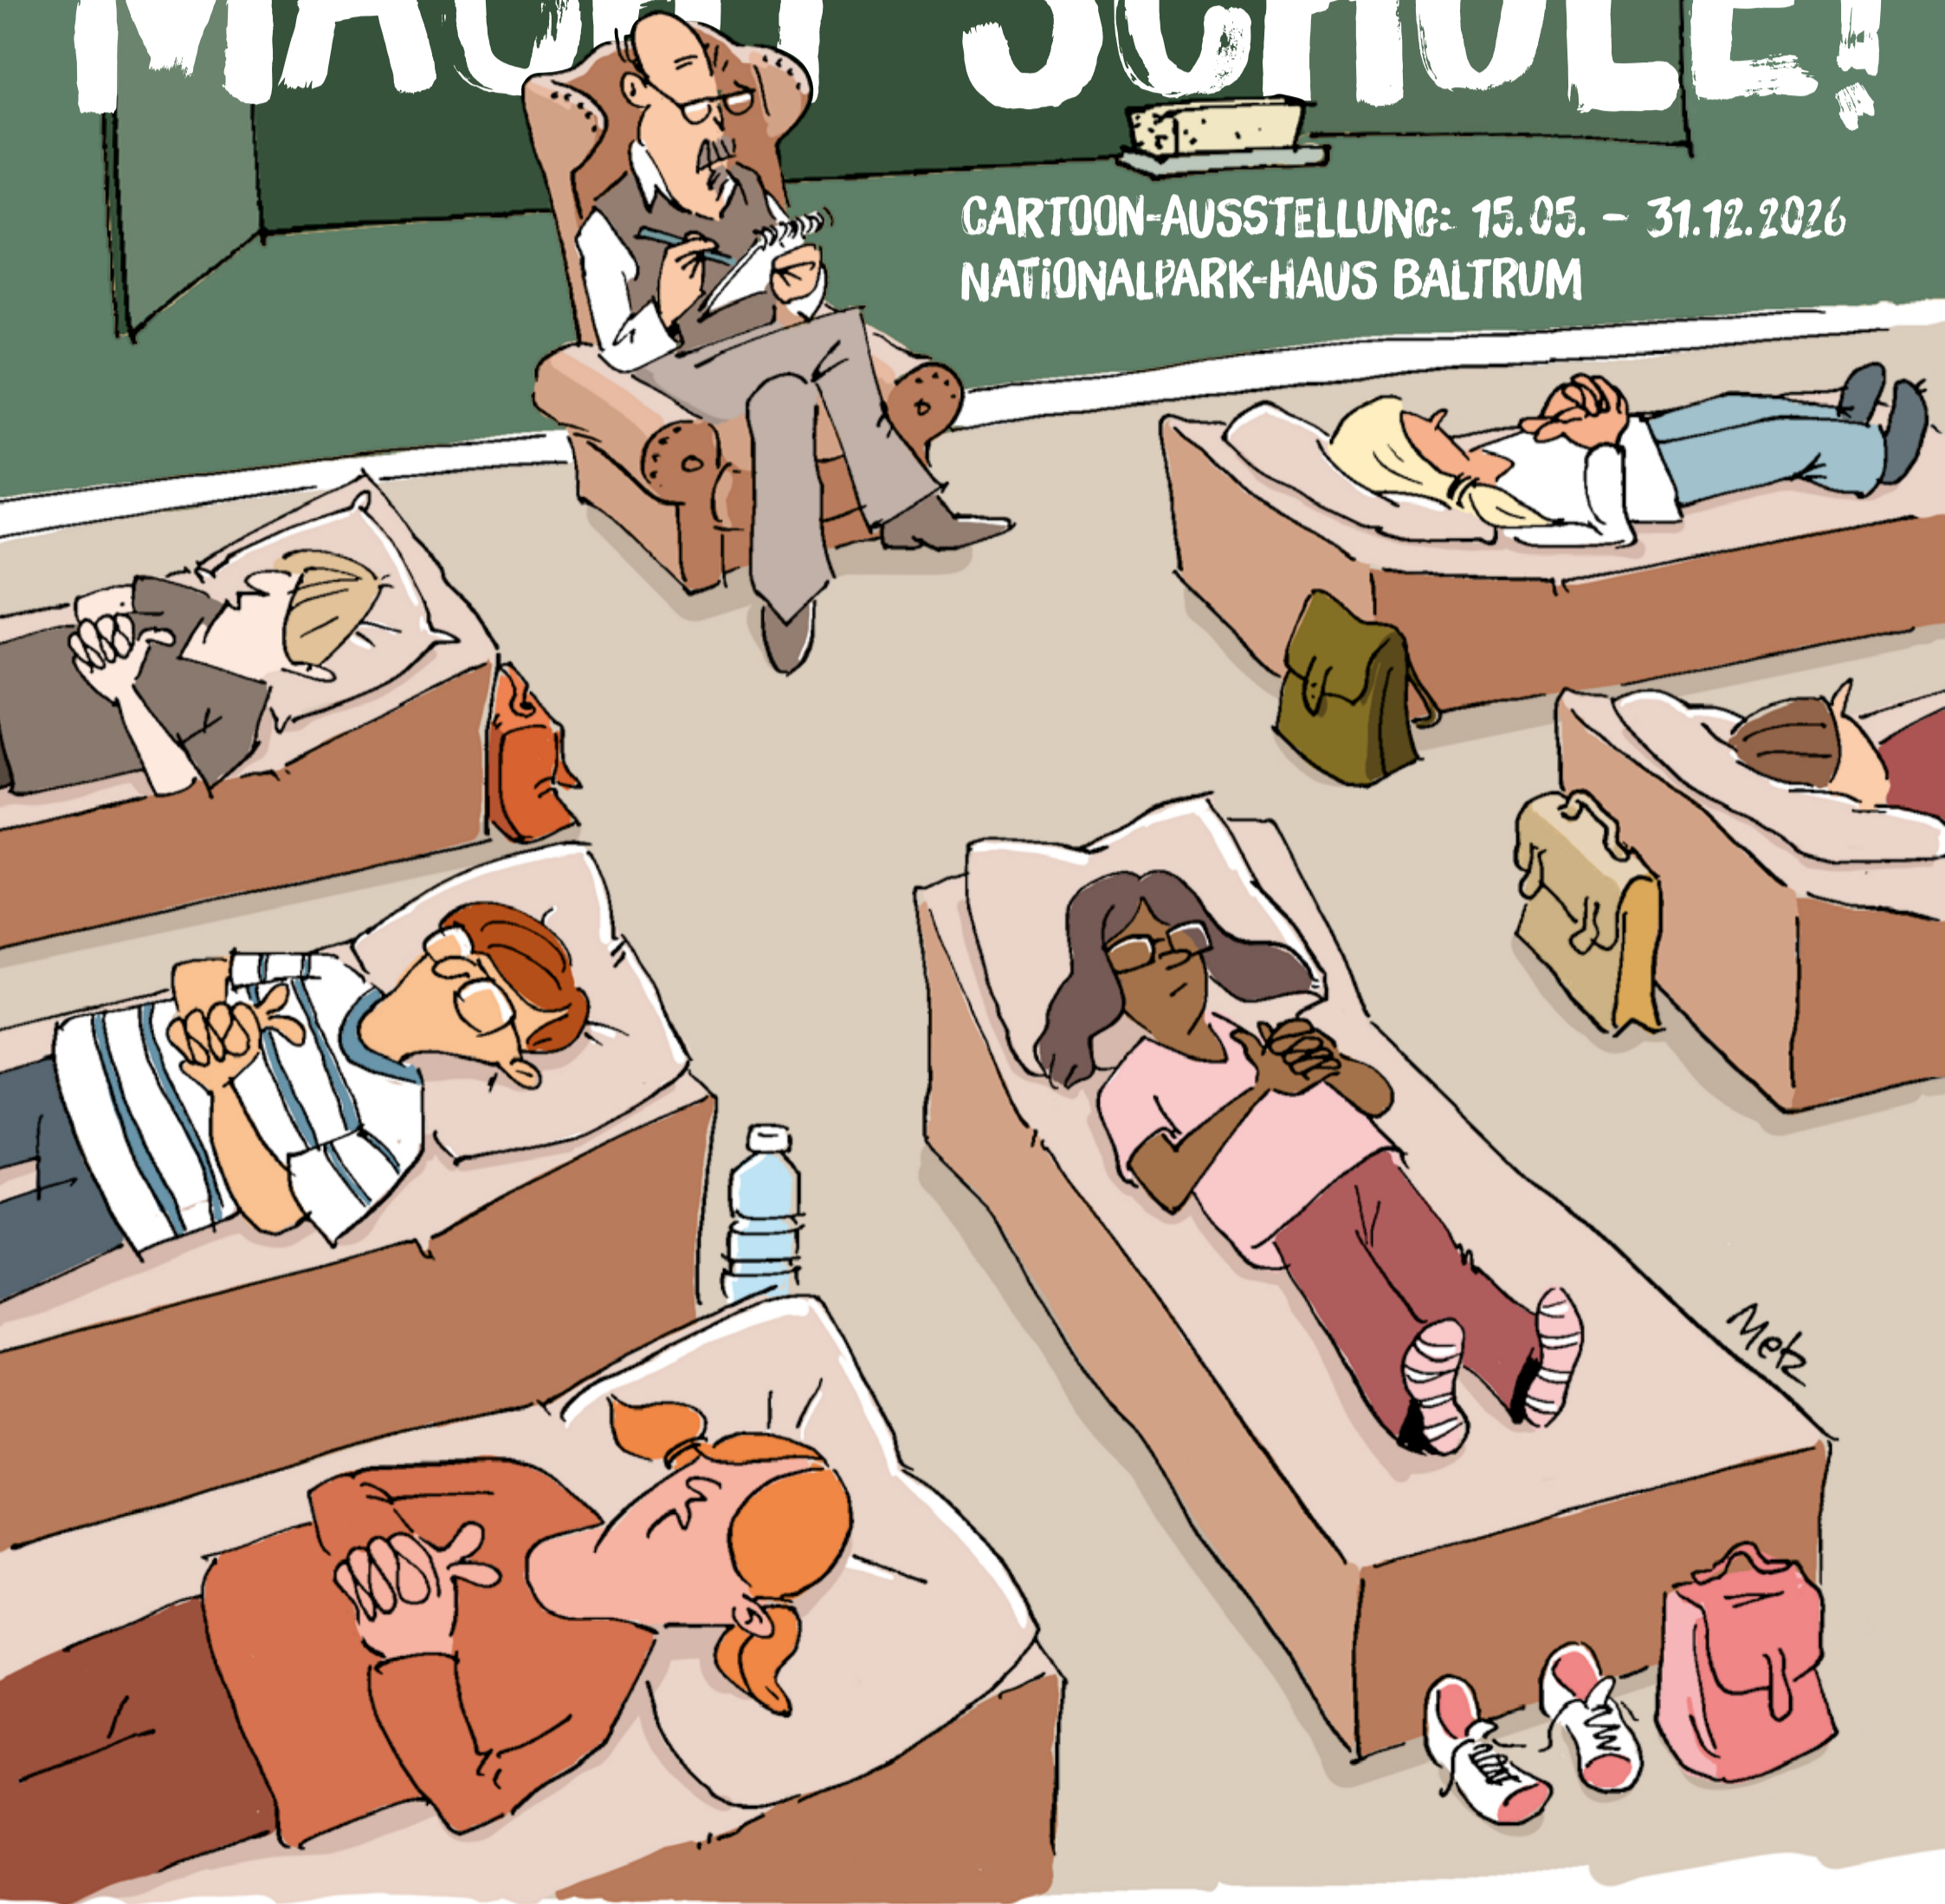

INSELWITZ MAGHT SCHULE!

CARTOON-AUSSTELLUNG: 15.05. – 31.12.2026
NATIONALPARK-HAUS BALTRUM

INSEL 
Baltrum

Fr, 15/05/2026
20:00 Uhr

NATIONALPARK-HAUS
Die Vernissage mit den Künstlern
Cartoons, Drinks, Live-Music